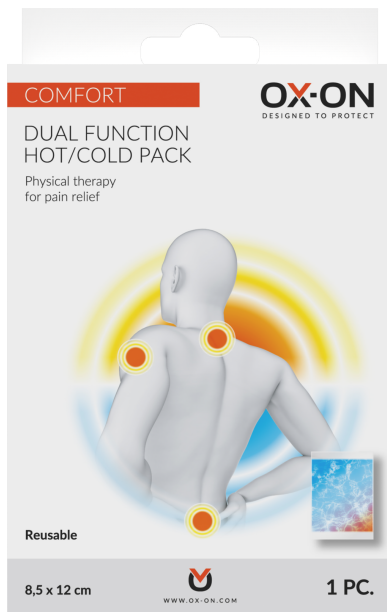

Art. no.: 23203

OX-ON Compress Hot/Cold Comfort

Egenskaber:

- To funktioner – varm og kold
- Hurtig kold behandling til RICEM-terapi
- Lindrer smerter med varm behandling

Farver:

blå

Total CO2 emission:

N/A

Materialer:

Total vandforbrug:

N/A

Produktbeskrivelse:

OX-ON Compress Hot/Cold Comfort er designet til at lindre smerter forårsaget af skader, skrammer, fald eller forstuvninger. Denne kompres kan bruges til både kold og varm behandling, hvilket gør den alsidig og effektiv til forskellige typer skader. Ved brug af kold behandling er den ideel til cryoterapi og RICEM-behandling, som hurtigt reducerer hævelse og smerte. Varm behandling anvendes til at lindre led-, muskel-, nerve-, iskias- og rygsmerter.

Denne kompres er let at anvende og giver hurtig lindring af smerter. Den lille og handy størrelse gør den nem at opbevare og bruge efter behov, uanset om du er hjemme eller på farten. Den er perfekt til både akut behandling og længerevarende smertelindring.