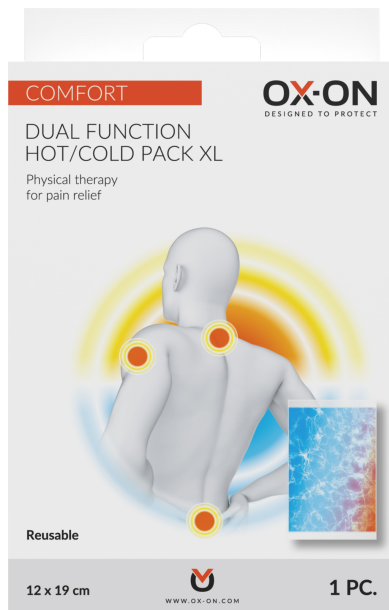

Art. no.: 23204

OX-ON Compress Hot/Cold XL Comfort

Eigenschaften:

- Zwei Funktionen – warm und kalt
- Schnelle Kältebehandlung für RICEM-Therapie
- Schmerzlinderung durch warme Behandlung

Farben:

blau,rot

Gesamte CO2-Emission:

N/A

Materialien:

Gesamtwasserverbrauch:
h:
N/A

Beschreibung des Produkts:

OX-ON Compress Hot/Cold Comfort XL ist zur Schmerzlinderung bei Verletzungen, Schrammen, Stürzen oder Verstauchungen konzipiert. Diese Komresse kann sowohl für Kälte- als auch für Wärmebehandlungen verwendet werden, was sie vielseitig und effektiv für verschiedene Arten von Verletzungen macht. Bei Kältebehandlung ist sie ideal für Kryotherapie und RICEM-Behandlung, die schnell Schwellungen und Schmerzen reduzieren. Wärmebehandlung wird zur Linderung von Gelenk-, Muskel-, Nerven-, Ischias- und Rückenschmerzen angewendet. Diese Komresse ist einfach zu verwenden und bietet schnelle Schmerzlinderung. Sie ist perfekt für akute Behandlungen und langfristige Schmerzlinderung. Inhalt des Sets: 1 Stück 12x19 cm.