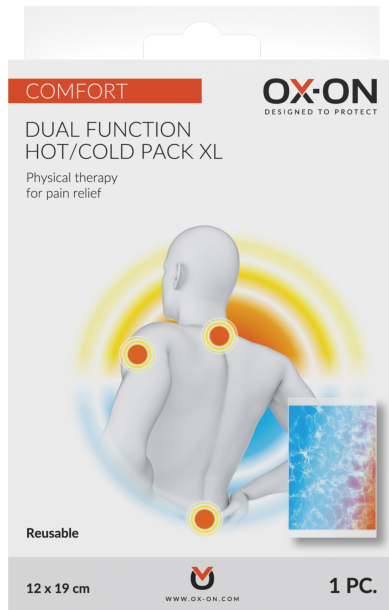

### Ominaisuudet:

- Kaksi toimintoa – lämmin ja kylmä
- Nopea kylmähoito RICEM-terapiaan
- Lievittää kipua lämpimällä hoidolla