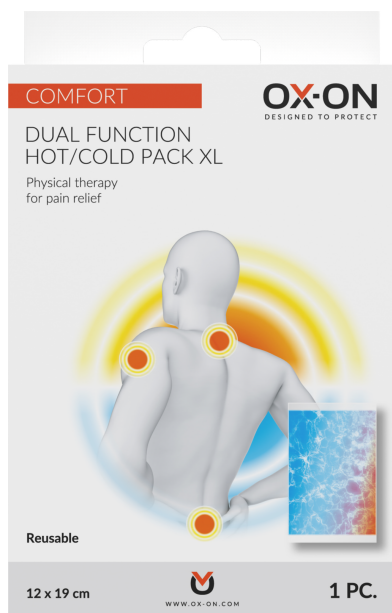

Art. no.: 23204

OX-ON Compress Hot/Cold XL Comfort

Eigenschappen:

- Twee functies – warm en koud
- Snelle koude behandeling voor RICEM-therapie
- Verlicht pijn met warme behandeling

Kleuren:

blauw,rood

Totale CO2-uitstoot:

N/A

Materialen:

Totale waterverbruik:

N/A

Productbeschrijving:

OX-ON Compress Hot/Cold Comfort XL is ontworpen om pijn te verlichten veroorzaakt door verwondingen, schaafwonden, vallen of verstuikingen. Deze kompres kan worden gebruikt voor zowel koude als warme behandeling, wat het veelzijdig en effectief maakt voor verschillende soorten verwondingen. Bij gebruik van koude behandeling is het ideaal voor cryotherapie en RICEM-behandeling, die snel zwelling en pijn verminderen. Warme behandeling wordt gebruikt om pijn in gewrichten, spieren, zenuwen, ischias en rug te verlichten. Deze kompres is eenvoudig te gebruiken en biedt snelle pijnverlichting. Het is perfect voor zowel acute behandeling als langdurige pijnverlichting. Inhoud van de set: 1 stuk 12x19 cm.