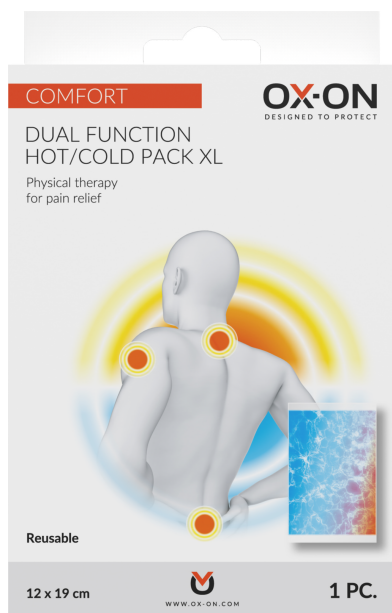

Art. no.: 23204

OX-ON Compress Hot/Cold XL Comfort

Właściwości:

- Dwie funkcje – ciepła i zimna
- Szybkie chłodzenie do terapii RICEM
- Łagodzi ból ciepłym zabiegiem

Kolory:

niebieski, czerwony

Całkowita emisja CO2:

N/A

Materiały:

Całkowite zużycie wody:

N/A

Opis produktu:

OX-ON Compress Hot/Cold Comfort XL jest zaprojektowany do łagodzenia bólu spowodowanego urazami, otarciami, upadkami lub skręceniami. Ten kompres można używać zarówno do leczenia zimnem, jak i ciepłem, co czyni go wszechstronnym i skutecznym w leczeniu różnych rodzajów urazów. Przy zimnym leczeniu jest idealny do krioterapii i leczenia RICEM, które szybko zmniejszają obrzęk i ból. Leczenie ciepłem jest stosowane do łagodzenia bólu stawów, mięśni, nerwów, rwy kulszowej i pleców. Ten kompres jest łatwy w użyciu i zapewnia szybką ulgę w bólu. Jest idealny zarówno do leczenia ostrego, jak i długoterminowego łagodzenia bólu. Zawartość zestawu: 1 szt. 12x19 cm.