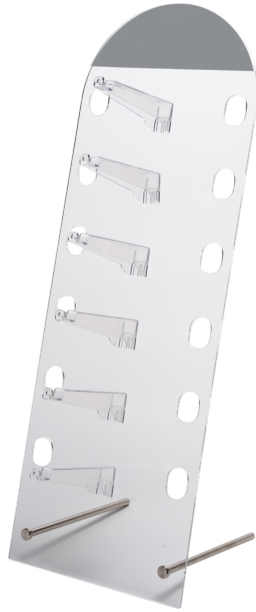

Art. no.: 93683

OX-ON Display for Safety Eyewear - 6 pair

Ominaisuudet:

- Teline kuudelle suojalasiparille
- Telineetuki
- Peili
- Tukeva

Värit::
läpinäkyvä

Kokonais CO2 päästöt:
N/A

Materiaalit:

Veden kokonaiskulutus:
N/A

Tuotteen kuvaus:

OX-ON Display for Safety Eyewear on silmälasiteline 6 suojalasiparille. Pleksiakryyllilevyistä valmistetussa telineessä on peili, ja se voidaan asettaa tiskille, pöydälle tai hyllylle. Silmälasiteline, korkeus 47 cm. Mukana kokoamisohjeet.